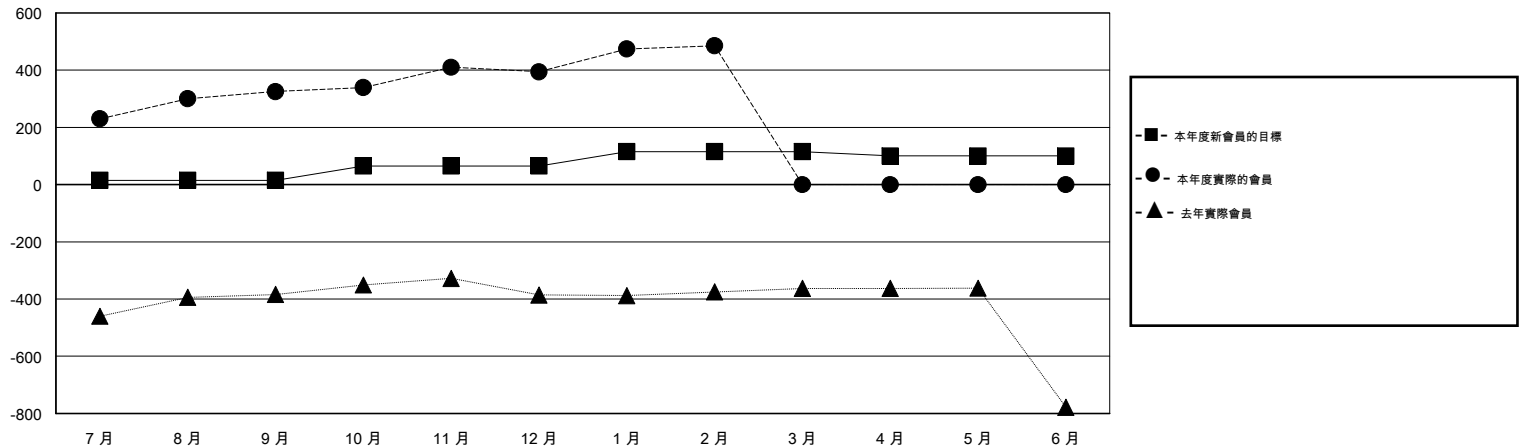

MONTHLY MEMBERSHIP PROGRESS REPORT

District 300 G1

Results as of: 2/29/2016

GMT: PEI-JEN CHEN

地點 REP OF CHINA

GMT憲章區 5

| 分會 | | | | | 位會員@每位須繳 | | | | |
|--------------|-------|----|---------|------|--------------|-------|-----------|------|------|
| 成果 2015-2016 | | | | | 成果 2015-2016 | | | | |
| 季 | 新分會目標 | 新會 | 會員流失的分會 | 淨增/減 | 季 | 新會員目標 | 增加的授証/新會員 | 退會人數 | 淨增/減 |
| 7月/8月/9月 | 1 | 0 | 2 | -2 | 7月/8月/9月 | 15 | 405 | 80 | 325 |
| 10月/11月/12月 | 0 | 0 | 0 | 0 | 10月/11月/12月 | 50 | 126 | 57 | 69 |
| 1月/2月/3月 | 0 | 1 | 0 | 1 | 1月/2月/3月 | 50 | 106 | 15 | 91 |
| 4月/5月/6月 | 0 | 0 | 0 | 0 | 4月/5月/6月 | -15 | 0 | 0 | 0 |

目標與實際新會累積

目標和實際會員累積

已取消的分會: 2

60 CLUBS OF 69 增添1位或以上的新會員

性別分佈

男 2,014 (65.80%)
女 1,047 (34.20%)

放棄的會員

[點擊這裡取得健康評估資料](#)