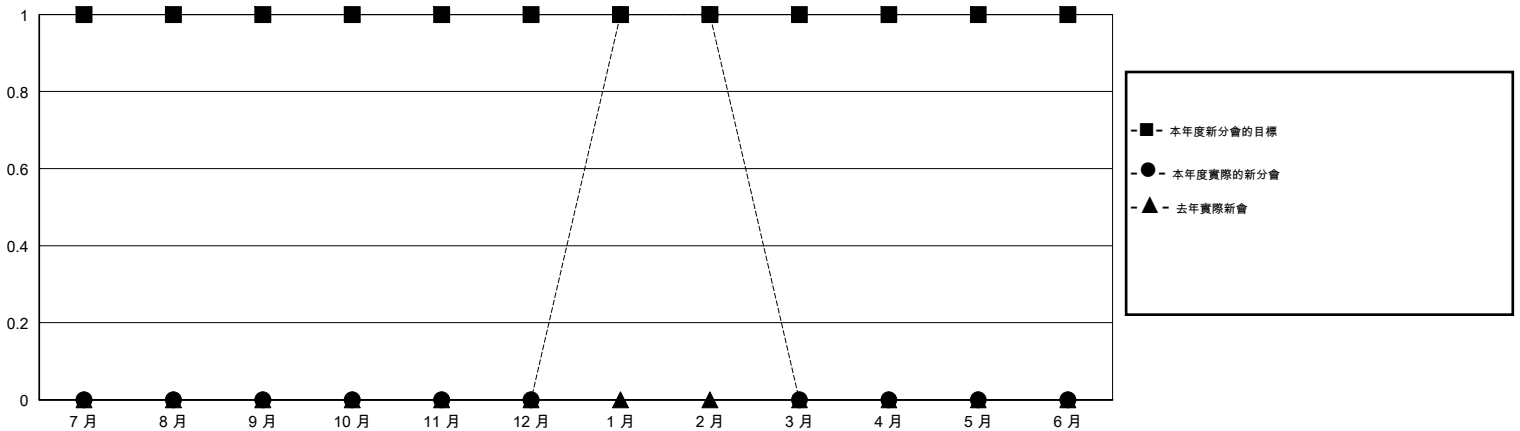

目標與實際新會累積

目標和實際會員累積

已取消的分會: 2

60 CLUBS OF 69 增添1位或以上的新會員

性別分佈

男 2,014 (65.80%)
女 1,047 (34.20%)

放棄的會員

[點擊這裡取得健康評估資料](#)